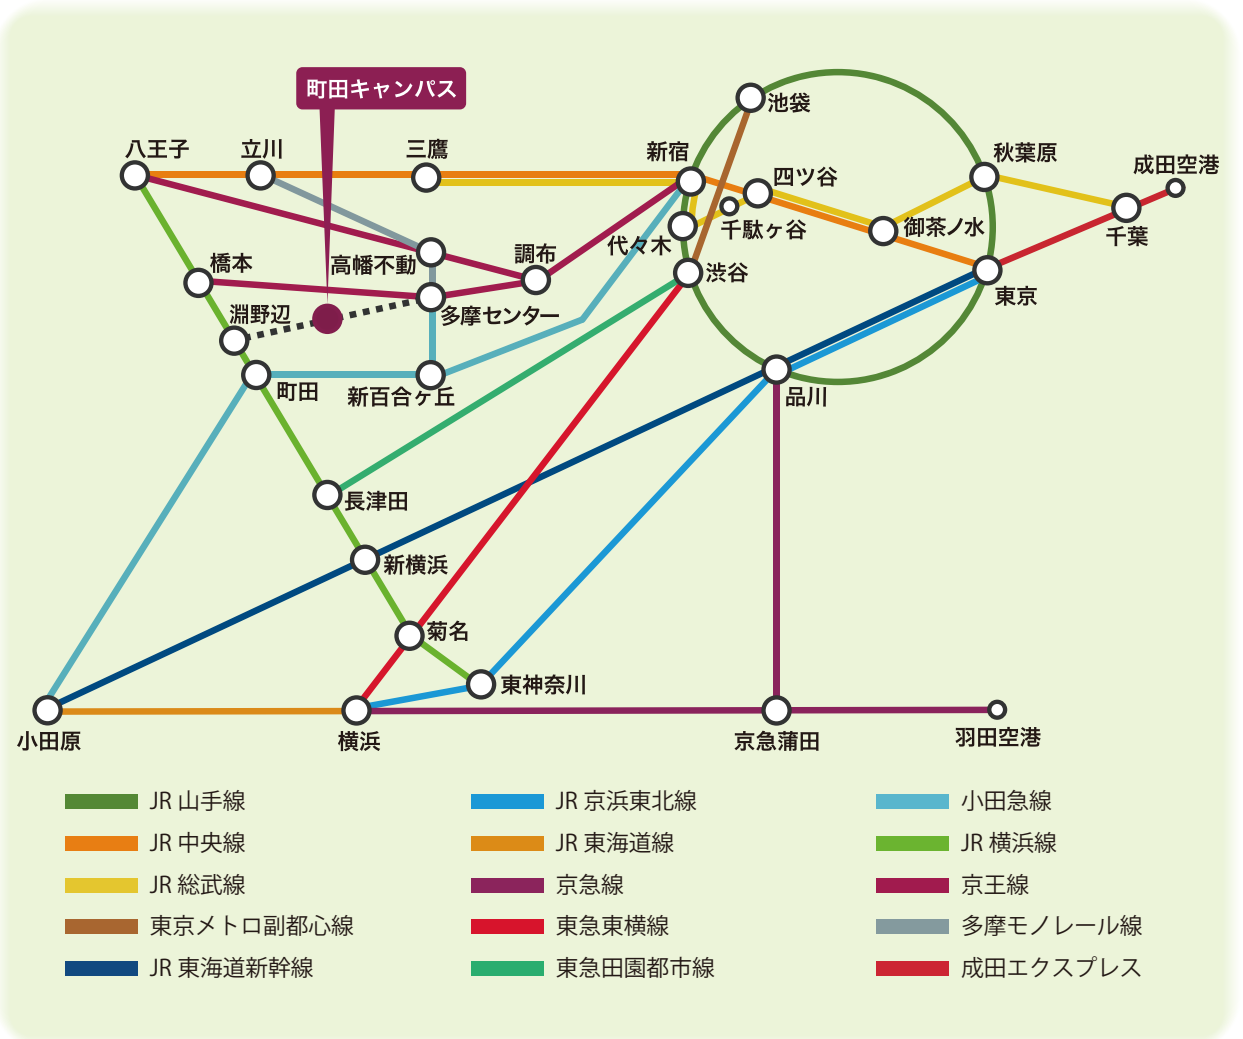

■主要駅からの所要時間

新宿 京王線 約45分	多摩センター
新宿小田急線 約38分.....	町田
新宿 JR横浜線 約6分	淵野辺
渋谷 東急田園都市線 約34分	長津田
渋谷 JR横浜線 約13分	淵野辺
八王子 JR横浜線 約19分	淵野辺
横浜 JR横浜線・京浜東北線 約3分	東神奈川
横浜 JR横浜線 約35分	淵野辺

■桜美林大学 町田キャンパス

淵野辺駅 スクールバス乗り場
JR横浜線「淵野辺」駅よりスクールバスで約8分

多摩センター駅 スクールバス乗り場
京王線・小田急線・多摩モノレール線「多摩センター」駅よりスクールバスで約20分

-  JR 山手線
-  JR 京浜東北線
-  小田急線
-  JR 中央線
-  JR 東海道線
-  JR 横浜線
-  JR 総武線
-  京急線
-  京王線
-  東京メトロ副都心線
-  東急東横線
-  多摩モノレール線
-  JR 東海道新幹線
-  東急田園都市線
-  成田エクスプレス